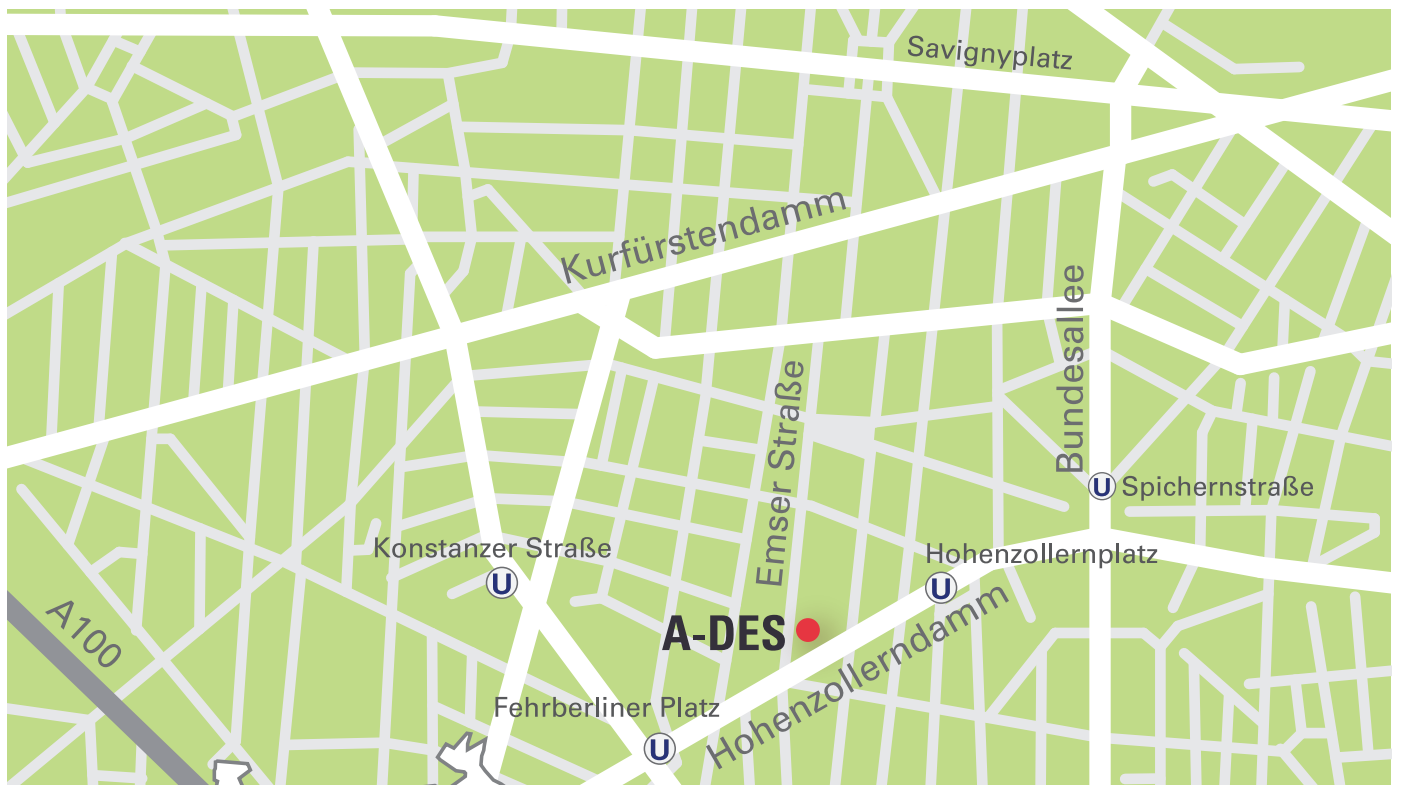

Anfahrtskizze

A-DES
Architektur Design GmbH
Emser Straße 3
10719 Berlin

T +49(0)30.311096.0
F +49(0)30.311096.11

box@a-des.de
www.a-des.de